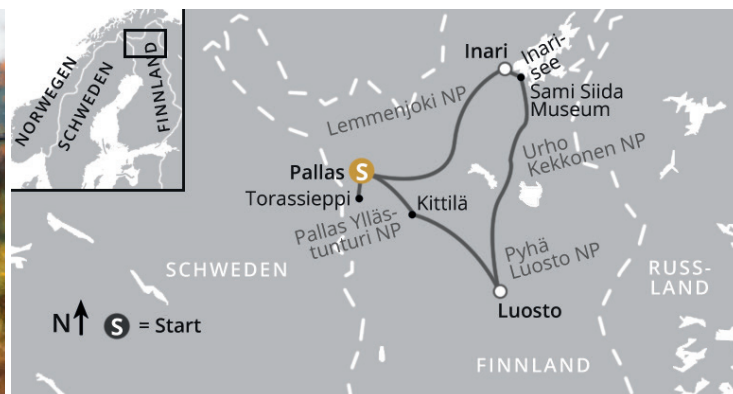

FINNLAND - WANDERREISE

BEST OF FINNISCH-LAPPLAND

11 TAGE | AB 1.895,- € | 🐾 4 BIS 16 GÄSTE

NATUR 
KULTUR 
AKTIV 

geführte Gruppenreise

So reisen wir

- ✓ durchgehender, deutschsprachiger Guide
- ✓ inkl. Gepäcktransport
- ✓ 3-4 Sterne Unterkünfte
- ✓ inkl. Halbpension
- ✓ kleine Reisegruppe