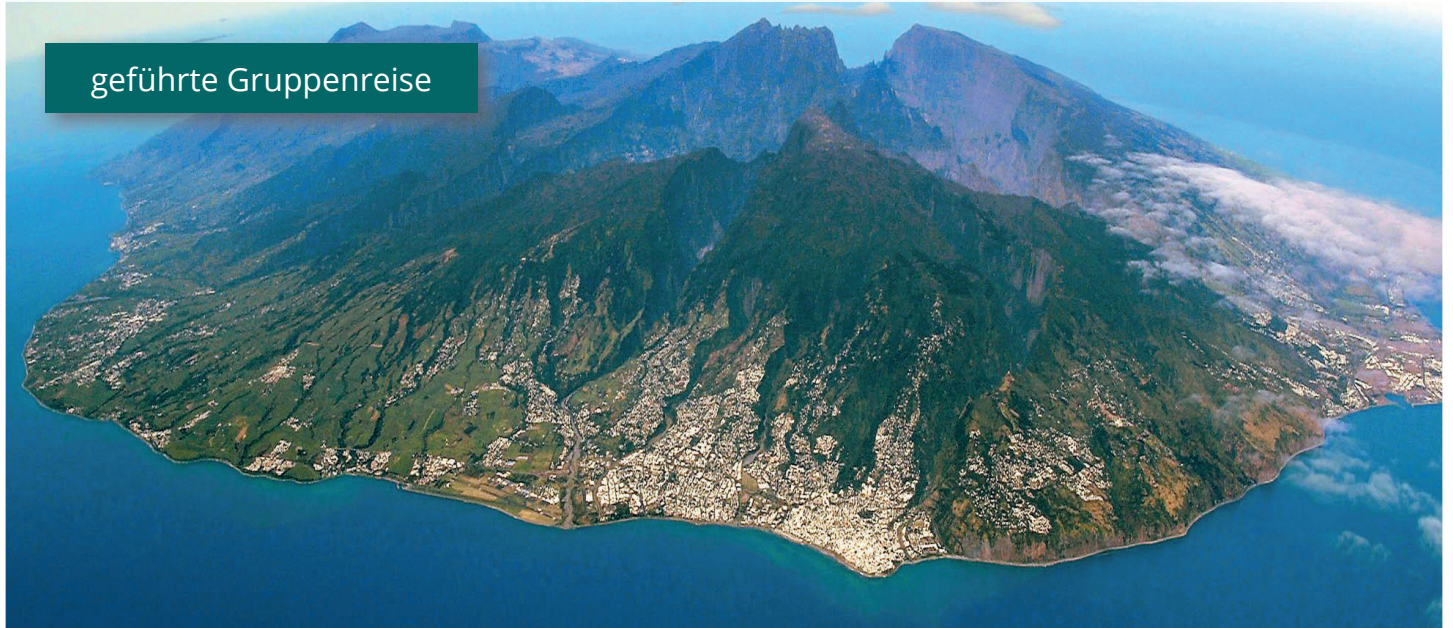

LA RÉUNION – WANDERREISE

# BEST OF LA RÉUNION

12 TAGE | AB 2.320,- € | 🐾 8 BIS 12 GÄSTE

NATUR	██████████
KULTUR	██████████
AKTIV	██████████

geführte Gruppenreise