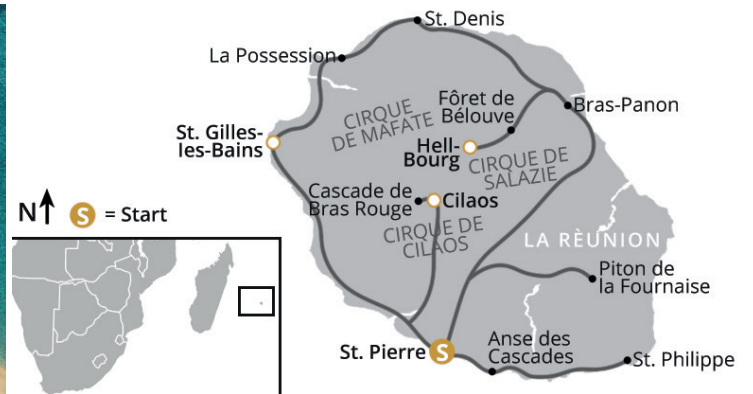

LA RÉUNION – WANDERREISE

# BEST OF LA RÉUNION

12 TAGE | AB 2.320,- € | 🐾 8 BIS 12 GÄSTE

NATUR	██████████
KULTUR	██████████
AKTIV	██████████

geführte Gruppenreise