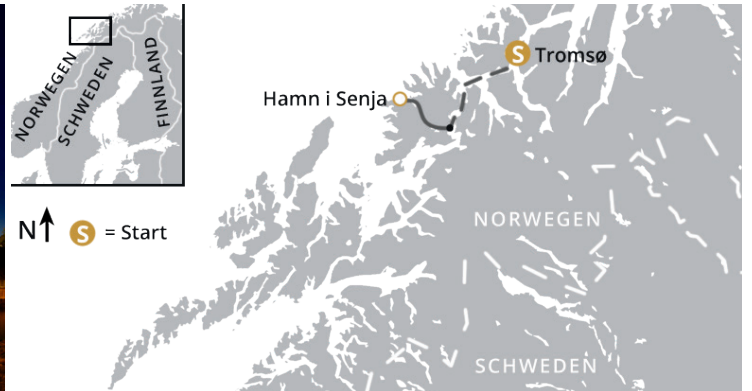

NORWEGEN – WINTERREISE

# WINTERIDYLL AUF SENJA

6 TAGE | AB 1.995,- € | 🐾 AB 1 GAST

NATUR	██████████
KULTUR	██████████
AKTIV	██████████

Individualreise