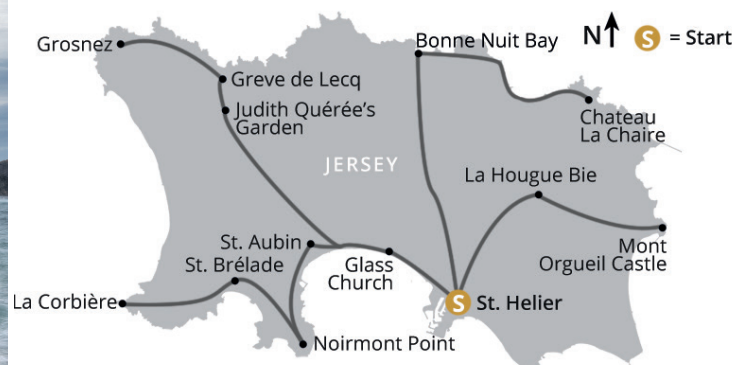

ENGLAND - WANDERWOCHE

JERSEY

8 TAGE | AB 1.145,- € | 🍷 8 BIS 18 GÄSTE

NATUR	██████████
KULTUR	██████████
AKTIV	██████████

geführte Gruppenreise

So reisen wir

- ✓ durchgehender, deutschsprachiger Guide
- ✓ inkl. Gepäcktransport
- ✓ familiengeführte 3-Sterne Unterkunft
- ✓ inkl. Halbpension
- ✓ kleine Reisegruppe

Wanderungen

Anforderung:	einfache Grundkondition
Höhendifferenz:	50 - 120 Meter / Tag
Wanderzeiten:	3 - 4,5 Std. / Tag (inkl. Pause)
Wandertage:	5 von 8

Detaillierte Informationen finden Sie im Reiseverlauf.